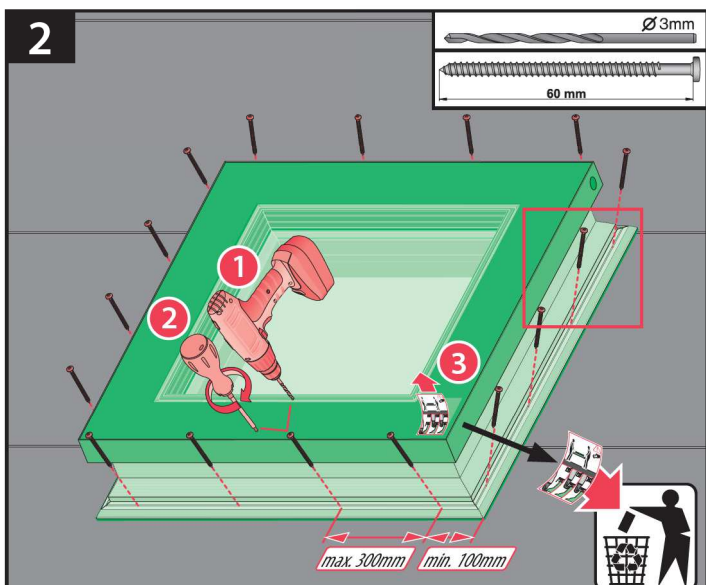

# DMF

<http://www.fakro.com/download/film-installation-instructions/roof-windows/>

NC 1BA IM/DMF/02.07.2018/F

**DMF**

60x60
60x90
70x70
80x80
90x90
90x120
100x100
120x120
100x150

**DMF**

140x140
120x220

XRD  
XRD/W

DMF

DMF	A	B	S	L
	[mm]		[mm]	
60x60	600-650	600-650	820	820
60x90	600-650	900-950	820	1120
70x70	700-750	700-750	920	920
80x80	800-850	800-850	1020	1020
90x90	900-950	900-950	1120	1120
90x120	900-950	1200-1250	1120	1420
100x100	1000-1050	1000-1050	1220	1220
120x120	1200-1250	1200-1250	1420	1420
140x140	1400-1450	1400-1450	1620	1620
100x150	1000-1050	1500-1550	1220	1720
120x220	1200-1250	2200-2250	1420	2420