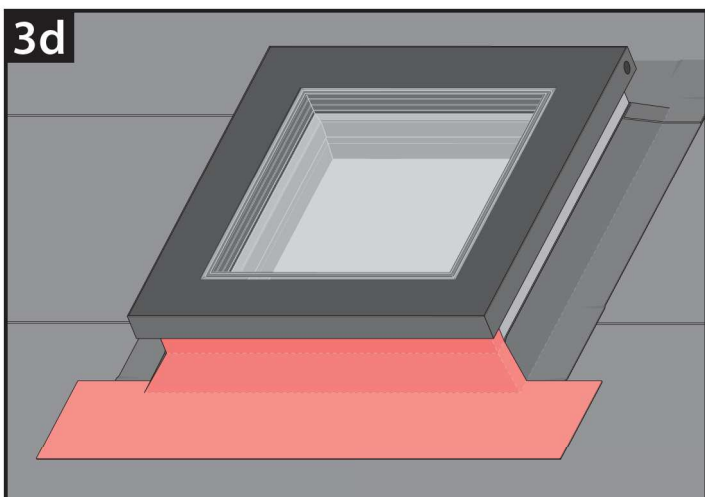

# DMF

<http://www.fakro.com/download/film-installation-instructions/roof-windows/>

NC 1BA IM/DMF/02.07.2018/F

**DMF**

60x60
60x90
70x70
80x80
90x90
90x120
100x100
120x120
100x150

**DMF**

140x140
120x220

XRD  
XRD/W

DMF

DMF	A	B	S	L
	[mm]		[mm]	
60x60	600-650	600-650	820	820
60x90	600-650	900-950	820	1120
70x70	700-750	700-750	920	920
80x80	800-850	800-850	1020	1020
90x90	900-950	900-950	1120	1120
90x120	900-950	1200-1250	1120	1420
100x100	1000-1050	1000-1050	1220	1220
120x120	1200-1250	1200-1250	1420	1420
140x140	1400-1450	1400-1450	1620	1620
100x150	1000-1050	1500-1550	1220	1720
120x220	1200-1250	2200-2250	1420	2420