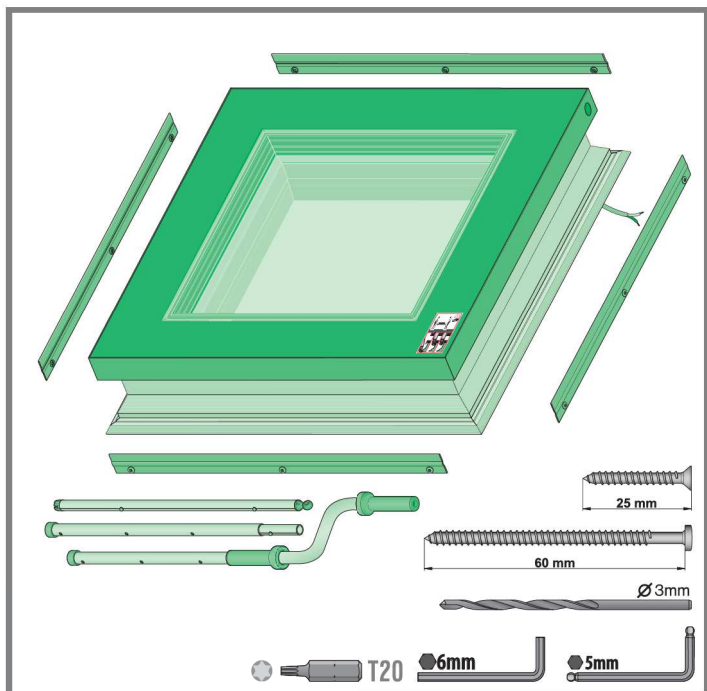

23  
22  
21  
20  
19  
18  
17  
16  
15  
14  
13  
12  
11  
10  
9  
8  
7  
6  
5  
4  
3  
2  
1  
0 [cm]

# DMF

<http://www.fakro.com/download/film-installation-instructions/roof-windows/>

NC 1BA IM/DMF/02.07.2018/F

**DMF**

60x60
60x90
70x70
80x80
90x90
90x120
100x100
120x120
100x150

**DMF**

140x140
120x220

XRD  
XRD/W

DMF

DMF	A	B	S	L
	[mm]		[mm]	
60x60	600-650	600-650	820	820
60x90	600-650	900-950	820	1120
70x70	700-750	700-750	920	920
80x80	800-850	800-850	1020	1020
90x90	900-950	900-950	1120	1120
90x120	900-950	1200-1250	1120	1420
100x100	1000-1050	1000-1050	1220	1220
120x120	1200-1250	1200-1250	1420	1420
140x140	1400-1450	1400-1450	1620	1620
100x150	1000-1050	1500-1550	1220	1720
120x220	1200-1250	2200-2250	1420	2420