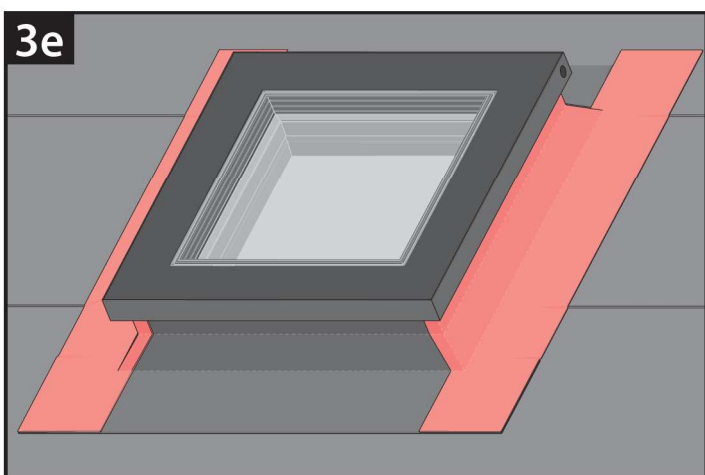

# DMF

<http://www.fakro.com/download/film-installation-instructions/roof-windows/>

NC 1BA IM/DMF/02.07.2018/F

**DMF**

60x60
60x90
70x70
80x80
90x90
90x120
100x100
120x120
100x150

**DMF**

140x140
120x220

XRD  
XRD/W

DMF

DMF	A	B	S	L
	[mm]		[mm]	
60x60	600-650	600-650	820	820
60x90	600-650	900-950	820	1120
70x70	700-750	700-750	920	920
80x80	800-850	800-850	1020	1020
90x90	900-950	900-950	1120	1120
90x120	900-950	1200-1250	1120	1420
100x100	1000-1050	1000-1050	1220	1220
120x120	1200-1250	1200-1250	1420	1420
140x140	1400-1450	1400-1450	1620	1620
100x150	1000-1050	1500-1550	1220	1720
120x220	1200-1250	2200-2250	1420	2420