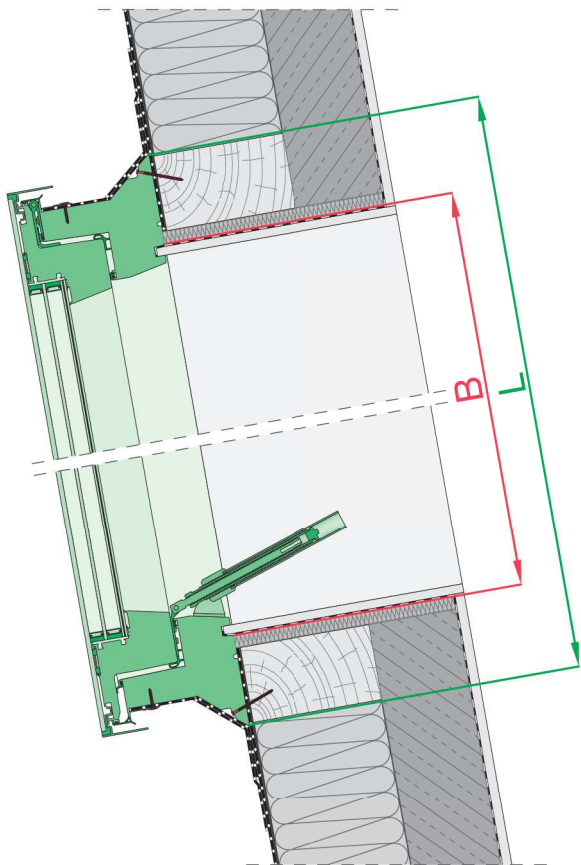

23  
22  
21  
20  
19  
18  
17  
16  
15  
14  
13  
12  
11  
10  
9  
8  
7  
6  
5  
4  
3  
2  
1  
0 [cm]

# DMF

<http://www.fakro.com/download/film-installation-instructions/roof-windows/>

NC 1BA IM/DMF/02.07.2018/F

**DMF**

60x60
60x90
70x70
80x80
90x90
90x120
100x100
120x120
100x150

**DMF**

140x140
120x220

XRD  
XRD/W

DMF

DMF	A	B	S	L
	[mm]		[mm]	
60x60	600-650	600-650	820	820
60x90	600-650	900-950	820	1120
70x70	700-750	700-750	920	920
80x80	800-850	800-850	1020	1020
90x90	900-950	900-950	1120	1120
90x120	900-950	1200-1250	1120	1420
100x100	1000-1050	1000-1050	1220	1220
120x120	1200-1250	1200-1250	1420	1420
140x140	1400-1450	1400-1450	1620	1620
100x150	1000-1050	1500-1550	1220	1720
120x220	1200-1250	2200-2250	1420	2420

60x60
60x90
70x70
80x80
90x90
90x120
100x100
120x120
100x150

1

2

3

5b

1

2

3