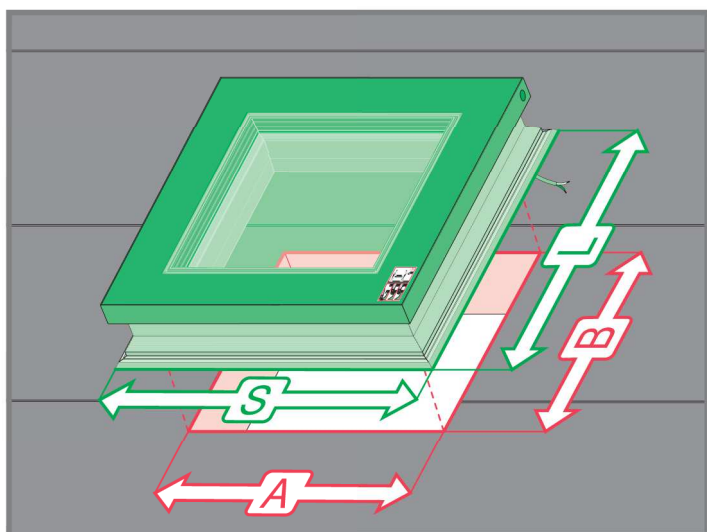

23  
22  
21  
20  
19  
18  
17  
16  
15  
14  
13  
12  
11  
10  
9  
8  
7  
6  
5  
4  
3  
2  
1  
0 [cm]

# DMF

<http://www.fakro.com/download/film-installation-instructions/roof-windows/>

NC 1BA IM/DMF/02.07.2018/F

**DMF**

60x60
60x90
70x70
80x80
90x90
90x120
100x100
120x120
100x150

**DMF**

140x140
120x220

XRD  
XRD/W

DMF

DMF	A	B	S	L
	[mm]		[mm]	
60x60	600-650	600-650	820	820
60x90	600-650	900-950	820	1120
70x70	700-750	700-750	920	920
80x80	800-850	800-850	1020	1020
90x90	900-950	900-950	1120	1120
90x120	900-950	1200-1250	1120	1420
100x100	1000-1050	1000-1050	1220	1220
120x120	1200-1250	1200-1250	1420	1420
140x140	1400-1450	1400-1450	1620	1620
100x150	1000-1050	1500-1550	1220	1720
120x220	1200-1250	2200-2250	1420	2420