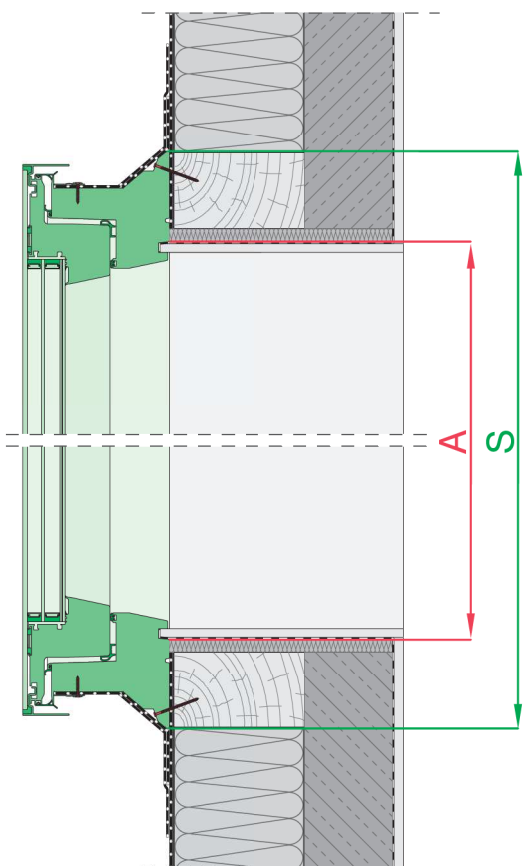

23  
22  
21  
20  
19  
18  
17  
16  
15  
14  
13  
12  
11  
10  
9  
8  
7  
6  
5  
4  
3  
2  
1  
0 [cm]

# DMF

<http://www.fakro.com/download/film-installation-instructions/roof-windows/>

NC 1BA IM/DMF/02.07.2018/F

**DMF**

60x60
60x90
70x70
80x80
90x90
90x120
100x100
120x120
100x150

**DMF**

140x140
120x220

XRD  
XRD/W

DMF

DMF	A	B	S	L
	[mm]		[mm]	
60x60	600-650	600-650	820	820
60x90	600-650	900-950	820	1120
70x70	700-750	700-750	920	920
80x80	800-850	800-850	1020	1020
90x90	900-950	900-950	1120	1120
90x120	900-950	1200-1250	1120	1420
100x100	1000-1050	1000-1050	1220	1220
120x120	1200-1250	1200-1250	1420	1420
140x140	1400-1450	1400-1450	1620	1620
100x150	1000-1050	1500-1550	1220	1720
120x220	1200-1250	2200-2250	1420	2420

60x60
60x90
70x70
80x80
90x90
90x120
100x100
120x120
100x150

1

2

3

5b

1

2

3