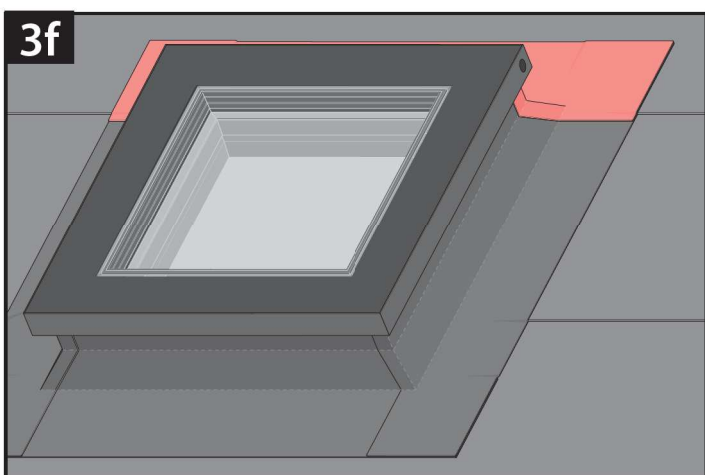

# DMF

<http://www.fakro.com/download/film-installation-instructions/roof-windows/>

NC 1BA IM/DMF/02.07.2018/F

**DMF**

60x60
60x90
70x70
80x80
90x90
90x120
100x100
120x120
100x150

**DMF**

140x140
120x220

XRD  
XRD/W

DMF

DMF	A	B	S	L
	[mm]		[mm]	
60x60	600-650	600-650	820	820
60x90	600-650	900-950	820	1120
70x70	700-750	700-750	920	920
80x80	800-850	800-850	1020	1020
90x90	900-950	900-950	1120	1120
90x120	900-950	1200-1250	1120	1420
100x100	1000-1050	1000-1050	1220	1220
120x120	1200-1250	1200-1250	1420	1420
140x140	1400-1450	1400-1450	1620	1620
100x150	1000-1050	1500-1550	1220	1720
120x220	1200-1250	2200-2250	1420	2420